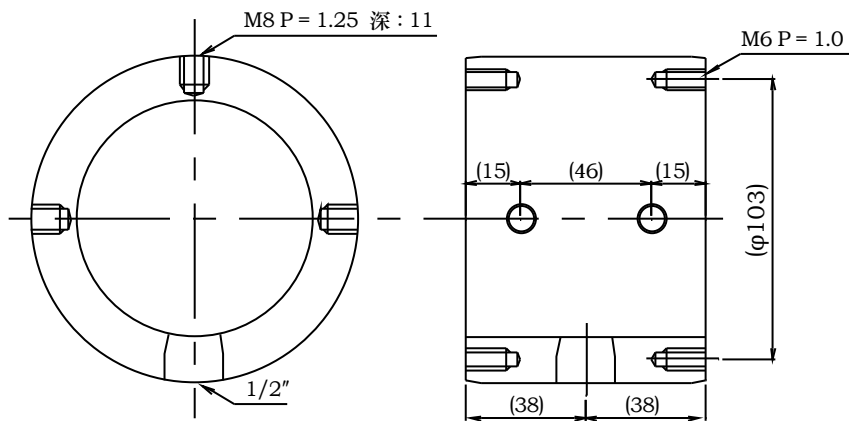

J-75 规格表

名称	规格 · 材质 · 摘要
① 送风管	铝合金
② 螺栓	铁的表面镀锌
③ 垫圈	铁的表面镀铬
④ O型环	NBR G-85
⑤ 本体	铁的表面镀铬
⑥ 吸入喷嘴	铝合金
⑦ 吸入导管	铝合金
⑧ 浮球阀	1/2" 黄铜制作
⑨ 软管接头	3/4"

交納单位	番号	台数	发行	日期
	描绘	图名		
	绘图	型号		
	担任			
	检查			
番号	修改 · 理由	年月日	签名	批准
图	绘图	尺寸	图号	SI-97019
历	03年09月10日			