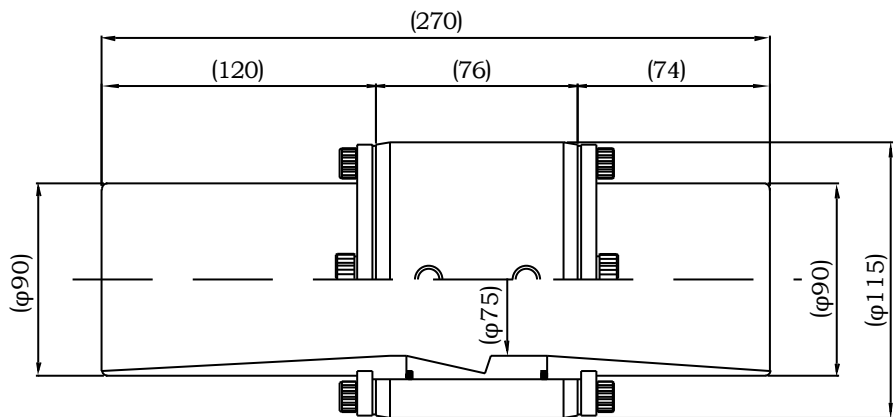

J-75 规格表

名称	规格 · 材质 · 摘要
① 送风管	铝合金
② 螺栓	铁的表面镀锌
③ 垫圈	铁的表面镀铬
④ O型环	NBR G-85
⑤ 本体	铁的表面镀铬
⑥ 吸入喷嘴	铝合金
⑦ 吸入导管	铝合金
⑧ 浮球阀	1/2" 黄铜制作
⑨ 软管接头	3/4"

交納单位	番号	台数	发行	日期
	描绘	图名		
	绘图	型号		
	担任			
	检查			
番号	修改 · 理由	年月日	签名	批准
图	绘图	尺寸	图号	SI-97019
历	03年09月10日			