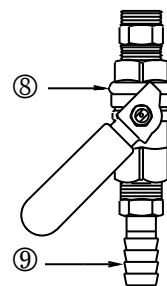

J-75 规格表

名称	规格 · 材质 · 摘要
① 送风管	铝合金
② 螺栓	铁的表面镀锌
③ 垫圈	铁的表面镀铬
④ O型环	NBR G-85
⑤ 本体	铁的表面镀铬
⑥ 吸入喷嘴	铝合金
⑦ 吸入导管	铝合金
⑧ 浮球阀	1/2" 黄铜制作
⑨ 软管接头	3/4"

交納单位	番号	台数	发行	日期
	描绘	图名		
	绘图	型号		
	担任			
	检查			
番号	修改 · 理由	年月日	签名	批准
图	绘图	尺寸	图号	SI-97019
历	03年09月10日			