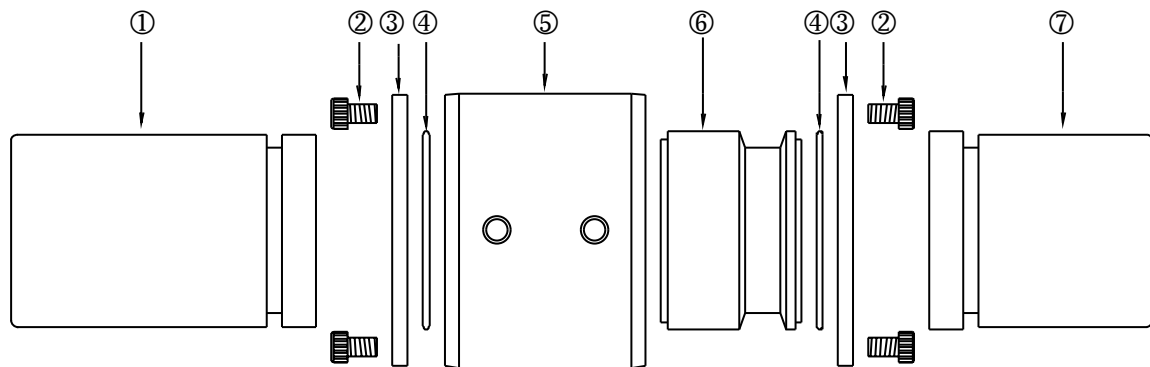

J-75 规格表

名称	规格 · 材质 · 摘要
① 送风管	铝合金
② 螺栓	铁的表面镀锌
③ 垫圈	铁的表面镀铬
④ O型环	NBR G-85
⑤ 本体	铁的表面镀铬
⑥ 吸入喷嘴	铝合金
⑦ 吸入导管	铝合金
⑧ 浮球阀	1/2" 黄铜制作
⑨ 软管接头	3/4"

交納单位	番号	台数	发行	日期
	描绘	图名		
	绘图	型号		
	担任			
	检查			
番号	修改 · 理由	年月日	签名	批准
图	绘图	尺寸	图号	SI-97019
历	03年09月10日			